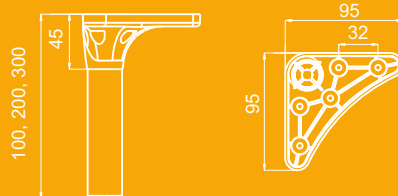

опора X-040 130 черный RAL 9005 матовый

опора X-019 110 черный RAL 9005 матовый

опора X-038 120 черный RAL 9005 матовый

опора X-041 100 черный RAL 9005 матовый

опора X-039 120 RAL 9005 черный RAL 9005 матовый