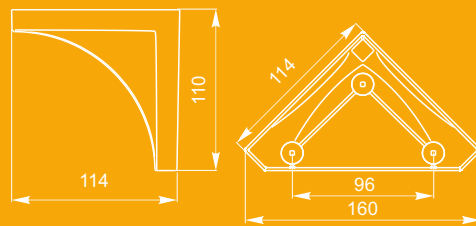

опора X-038 120 черный RAL 9005 матовый