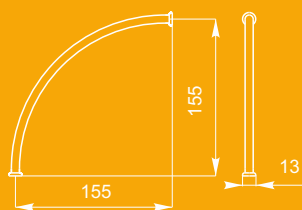

штанга FD-015 000
St светлый