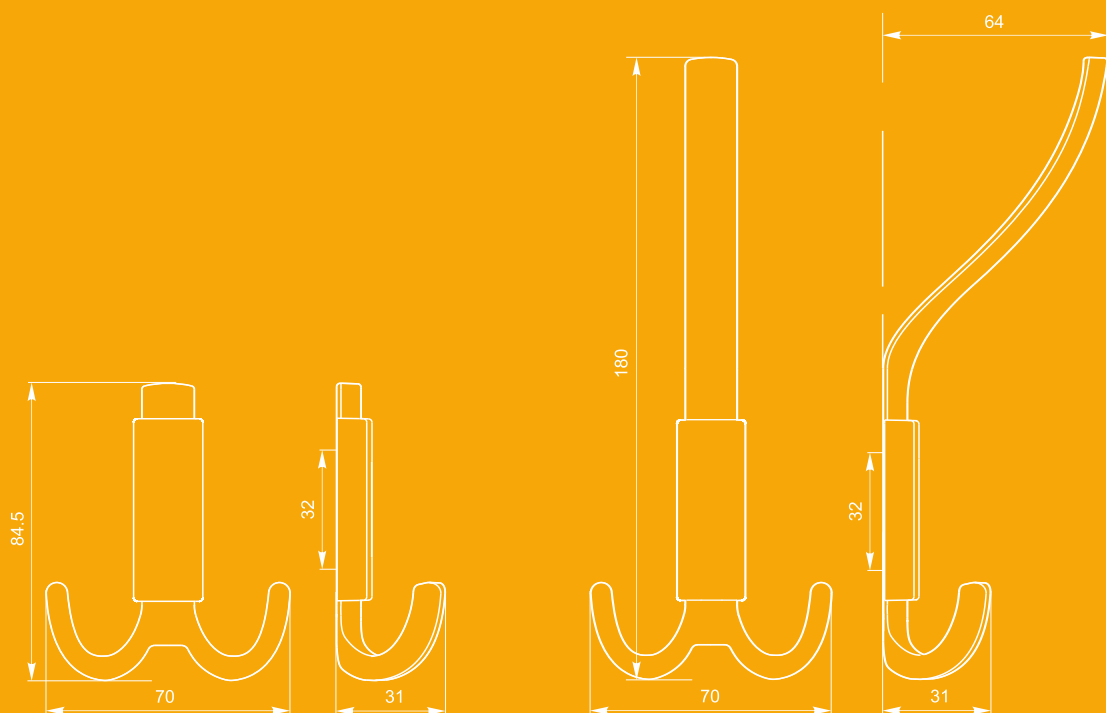

штанга FD-015 000  
St светлый

крючок FK 022 010 St светлый

штанга FD-040 820 000 St светлый/St светлый

крючок FK-010 020  
Сг матовый

крючок FK-010 010  
Сг матовый

крючок FK-008 020  
St светлый

крючок FK-008 010  
St светлый