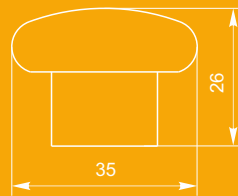

скоба S-148 128
St светлый/
кромка-венге матое

скоба S-148 096
St светлый/
кромка-венге матовый