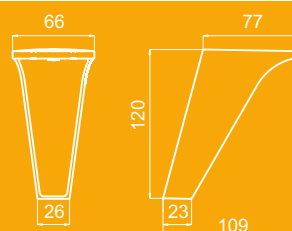

опора X-040 130 черный RAL 9005 матовый

опора X-019 110 черный RAL 9005 матовый

опора X-038 120 черный RAL 9005 матовый

опора X-041 100 черный RAL 9005 матовый

опора X-039 120 RAL 9005 черный RAL 9005 матовый