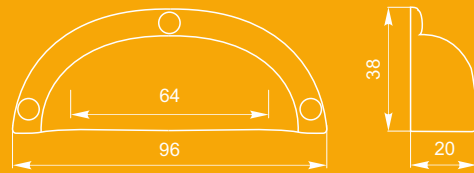

грибок FB-067 000\*  
черный матовый №9

\*- доступно к заказу в марте 2022

скоба FS-213 128  
черный матовый №9

скоба FS-213 096  
черный матовый №9

грибок FB-072 000  
черный матовый №9

модель FM-117 064  
черный матовый №9