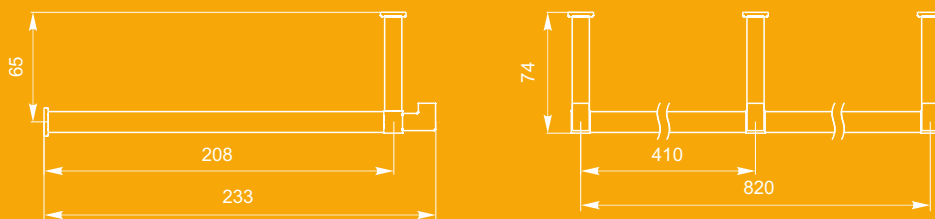

штанга FD-015 000  
St светлый

крючок FK 022 010 St светлый

штанга FD-040 820 000 St светлый/St светлый

крючок FK-010 020  
Сг матовый

крючок FK-010 010  
Сг матовый

крючок FK-008 020  
St светлый

крючок FK-008 010  
St светлый