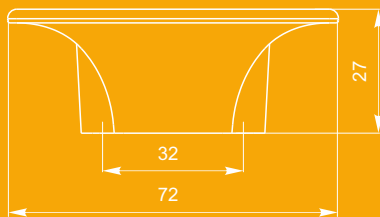

модель M-109 064 белый RAL 9003