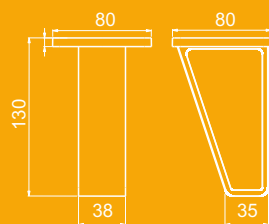

опора X-040 130 черный RAL 9005 матовый

опора X-019 110 черный RAL 9005 матовый

опора X-038 120 черный RAL 9005 матовый

опора X-041 100 черный RAL 9005 матовый

опора X-039 120 RAL 9005 черный RAL 9005 матовый